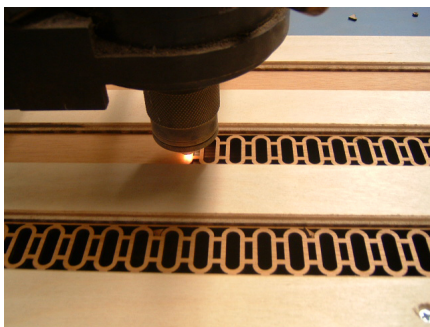

Servicios de Grabado y Corte Láser. Decoración para Interiores en Madera

**Poseemos una área de trabajo de 1,2mx0.9m.
Alta velocidad y costos reducidos.**

**EFP Productos Servicios de Grabado y Corte Láser
Quito.**