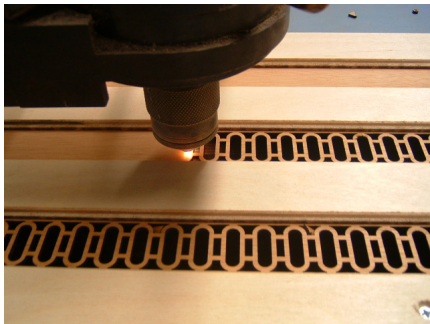

Servicios de Grabado y Corte Láser. Decoración para Interiores en Madera

**Poseemos una área de trabajo de 1,2mx0.9m.
Alta velocidad y costos reducidos.**

**EFP Productos Servicios de Grabado y Corte Láser
Quito.**